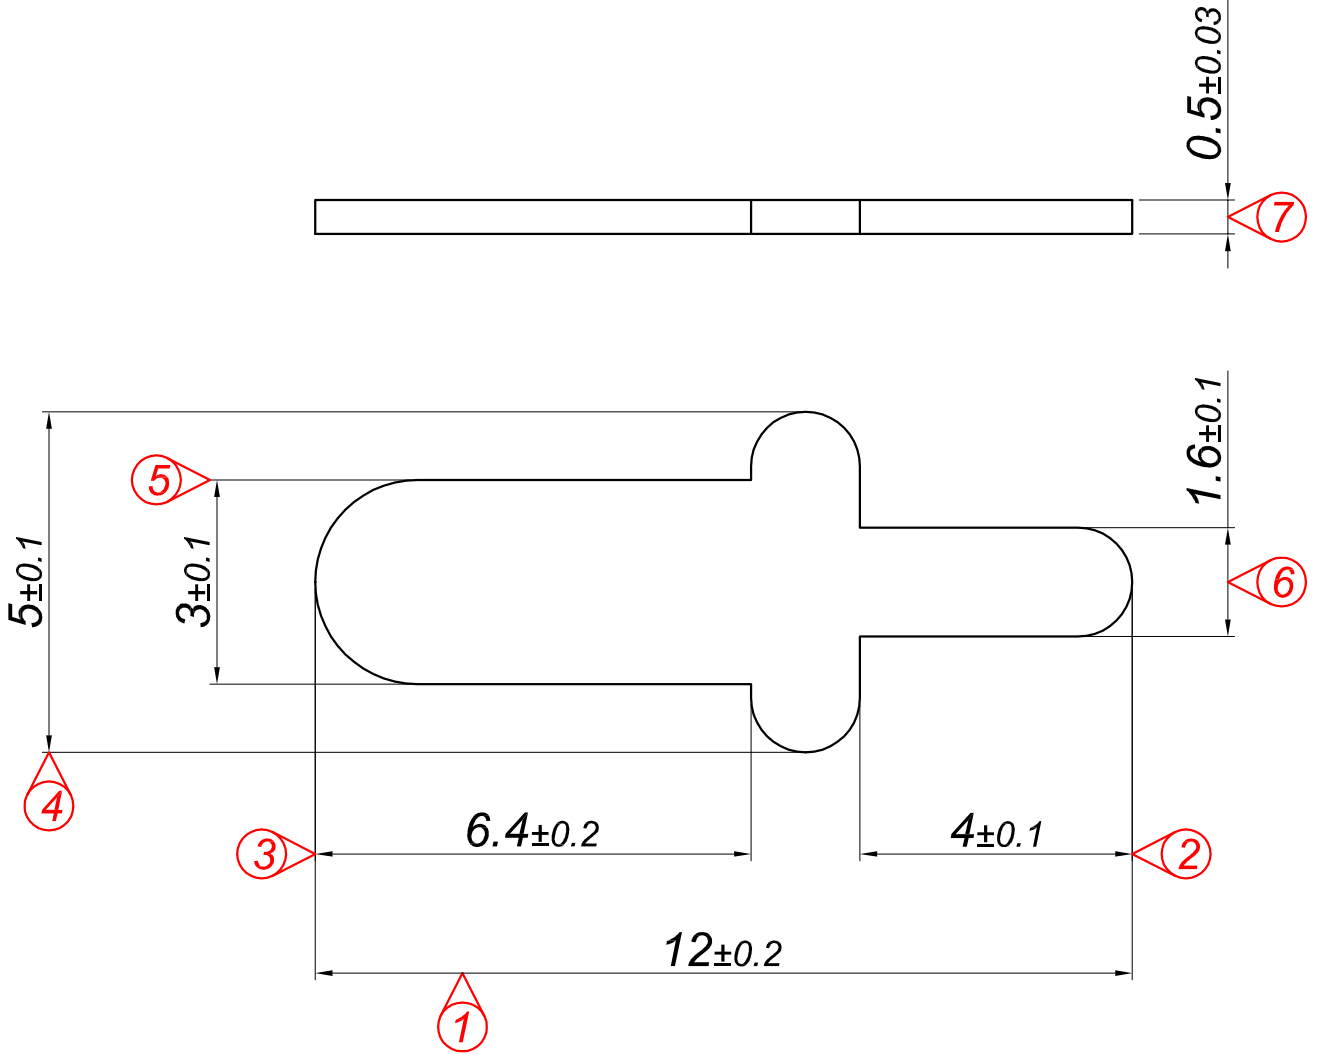

PARÇA KODU PART CODE	PARÇA ADI PART NAME	s ÖLÇÜSÜ (KALINLIK) s MEASURE (THICKNESS)	Malzeme Material	Kaplama / Coating		
				SN	AG	Nİ
TE 2302 DP	TELEFON ASKERİ =DP=	-----	(CuZn30) Pirinç / Brass	-	-	-
TE 2302 DPK	TELEFON ASKERİ =DPK=	-----	(CuZn30) Pirinç / Brass	+	-	-

Resim üzerinden ölçü almayınız
do not measure on drawing

Perspektif
Perspective

Tarih / Date	14.11.2012	İmza / Signature	Ölçek / Scale			
Çizen / Desing	M.Yağcı		10 / 1			
Onay / Approval	S.Gölcük		No		Değişiklik / Revision	Tarih/Date
	Parça Adı: Part Name	TELEFON ASKERİ			Parça Kodu: Part Code	TE 2302